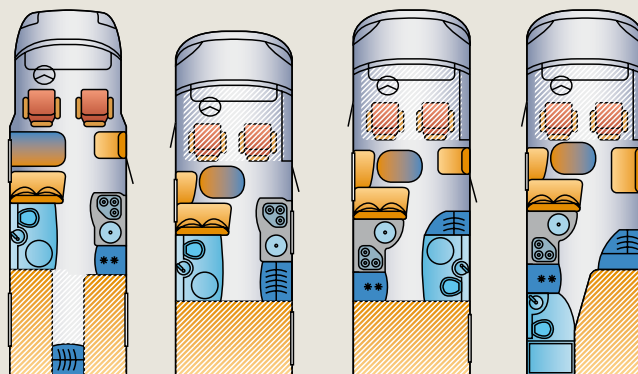

# StarEdition

Hymermobil BSL StarEdition  
Hymer Tramp SL StarEdition

Deze integraal uitvoering

De complete standaard uitvoering vindt u in de prijslijst.

De B614 SL is het geworden met de:

- 3.0l motor
- automaat
- maxi 40 chassis

# Hymermobil BSL / TSL StarEdition

Deze is het

T 674 SL

B 514 SL

B 614 SL

B 654 SL

Standaard chassis	Fiat Ducato	Fiat-ALKO Ducato	Fiat-ALKO Ducato	Fiat-ALKO Ducato
Motoruitvoering	2,3 M-Jet	2,3 M-Jet	2,3 M-Jet	2,3 M-Jet
kW (PK)	95,5 (130)	95,5 (130)	95,5 (130)	95,5 (130)
Totale lengte ca. cm	720	659	699	699
Totale breedte ca. cm	235	235	235	235
Inwendige maat ca. cm	218	218	218	218
Totale hoogte ca. cm	275	290	290	290
Stahoogte in woongedeelte ca. cm	198	198	198	198
Massa in rijklare toestand ca. kg*	3100	3060	3100	3100
Technisch toelaatbaar totaalgewicht kg	3500/3850 (o)	3500/3850 (o)	3500/3850 (o)	3500/3850 (o)
Toelaatbaar aanhangwagengewicht geremd kg	1000	2000/1650	2000/1650	2000/1650
Toelaatbaar aantal personen	4	4	4	4
Isolatie wand/dak/bodem mm	35/35/46	35/35/46	35/35/46	35/35/46
Garage ca. l	2800	3200	3180	
Binnenwerkse maat garagedeur B x H ca. cm	85 x 101 (rts. + lks)	102x113 (rts. + lks.)	102x113 (rts.) + 64x113 (lks.)	
Beddenmaat voor L x B ca. cm		195x140/120	195x140/120	195x140/120
Beddenmaat midden L x B ca. cm	206x135/54			
Beddenmaat achter L x B ca. cm	1x190x80 / 1x200x80	206x140	206x140	200x110
Slaapplaatsen	3	4	4	4
Koelkastinhoud ca. l	150	100	150	150
Kachel met warmeluchtinstallatie	Truma Combi 6	Truma Combi 6	Truma Combi 6	Truma Combi 6
Vers waterverzorging l	20/110	20/120	20/120	20/120
Afvalwatertank l	100	100	100	100
Accu AH	80	80	80	80
Stopcontacten 12 V/230 V	2x12V/ 3x230V	2x12V/3x230V	2x12V/3x230V	2x12V/3x230V